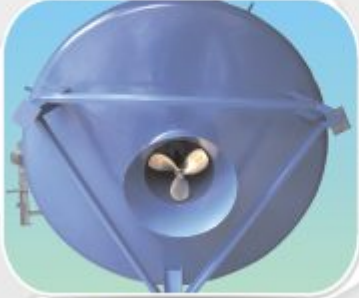

## Mechanical Aeration System

**ARMES** mekanik havalandırıcıları, su ve atıksu içerisinde yüksek oksijen transferi ve karışım verimi sağlarlar. Düşey milli yüzeyel havalandırıcılar 0.37-75kW aralığında dubalı veya sabit tipte imal edilirler.

**ARMES** mechanical aerators provide high oxygen transfer ratio and mixing in water and wastewater treatment plants. Aerators are manufactured vertical shaft surface aerators with floating and fixed mounted versions and power range from 0.37kW to 75kW.

أنظمة التهوية الميكانيكية

توفر أنظمة التهوية الميكانيكية من نوع أرميس تنقل أكسجين ، وإمكانية خلط عالية داخل الماء والماء العادم . ويتم إنتاج الهويات السطحية ذات محور الحركة الساقط من النوع ذو العوامة أو النوع الثابت وبشكل يتراوح ما بين ٠,٣٧ - ٧٥ kW .