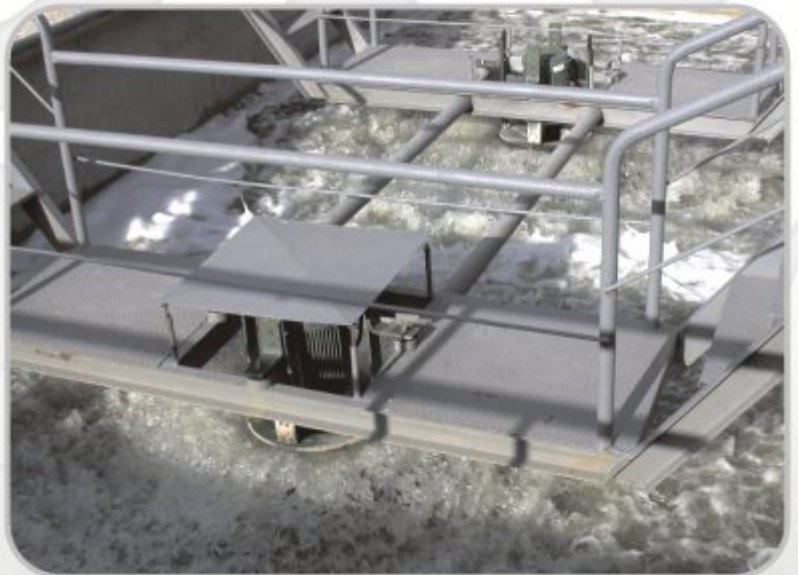

## Mechanical Aeration System

**ARMES** mekanik havalandırıcıları, su ve atıksu içerisinde yüksek oksijen transferi ve karışım verimi sağlarlar. Düşey milli yüzeyel havalandırıcılar 0.37-75kW aralığında dubalı veya sabit tipte imal edilirler.

**ARMES** mechanical aerators provide high oxygen transfer ratio and mixing in water and wastewater treatment plants. Aerators are manufactured vertical shaft surface aerators with floating and fixed mounted versions and power range from 0.37kW to 75kW.

أنظمة التهوية الميكانيكية

توفر أنظمة التهوية الميكانيكية من نوع أرميس تنقل أكسجين ، وإمكانية خلط عالية داخل الماء والماء العادم . ويتم إنتاج الهويات السطحية ذات محور الحركة الساقط من النوع ذو العوامة أو النوع الثابت وبشكل يتراوح ما بين ٠,٣٧ - ٧٥ kW .