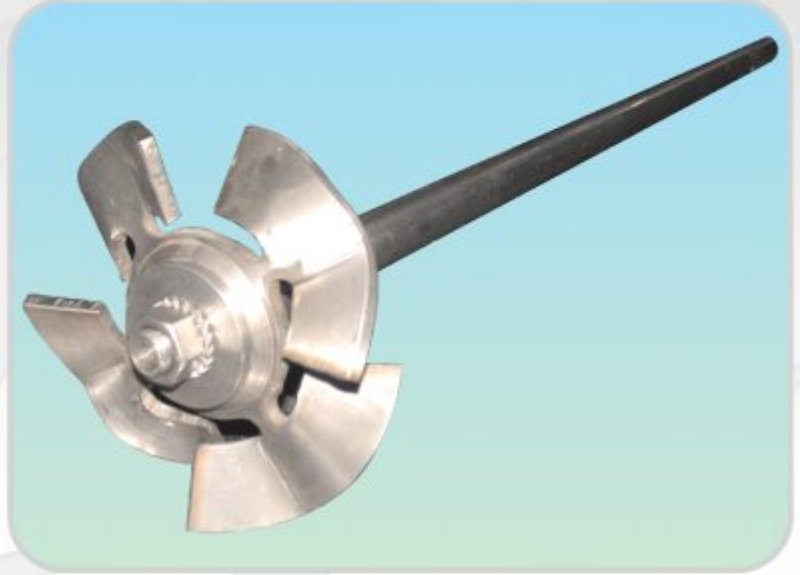

## Mixers and Flocculators

ARMES standart hızlı ve yavaş karıştırıcıları 0.37-22kW aralığındaki motor güçlerine karşılık imal edilirler. Karıştırıcı ve yumaklaşترıcıار paslanmaz çelik,epoksi boyalı veya galvaniz kaplı karbon çelik malzemeden imal edilirler.

ARMES mixer and flocculators are manufactured from 0.37kW to 22kW depend on power requirement. Material alternatives are carbon steel, stainless steel and galvanized.

الخلاطات السريعة و البطيئة

يتم إنتاج الخلاطات السريعة والبطيئة العادية من نوع آرميس بشكل يقابل قوة محرك تتراوح ما بين ٠,٣٧ - ٢٢ kW . وتصنع الخلاطات السريعة والبطيئة العادية من نوع آرميس من الفولاذ الذي لا يصدأ ، ومن مستلزمات فولاذ كربونية مطلية بطلاء إيبوكسي ، أو مجلفنة .