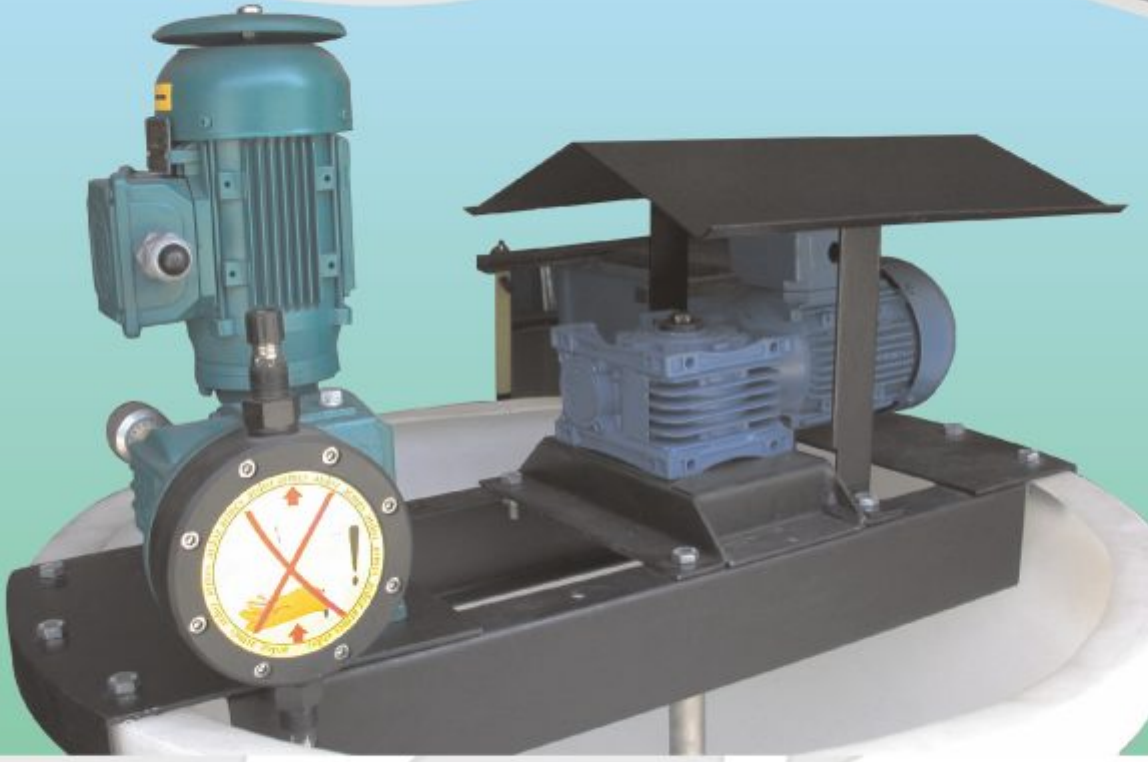

Ürünlerimiz:

- Redüktörlü Düşey Millî Karıştırıcılar (ARM-MIX-1000)
- Direkt Akuple Düşey Millî Karıştırıcılar (ARM-MIX-2000)
- Statik Mikserler (ARM-MIX-3000)

Our Products:

- Low Speed Vertical Mixers (ARM-MIX-1000)
- High Speed Vertical Mixers (ARM-MIX-2000)
- Static Mixers (ARM-MIX-3000)

ومنتجاتنا هي كالتالي :

- خلطات ذات مخفضات ومحور الحركة الساقط (ARM-MIX-1000)
- خلطات ذات محور الحركة الساقط و ربط مباشر (ARM-MIX-2000)
- خلطات ستاتيكية (ARM-MIX-3000)